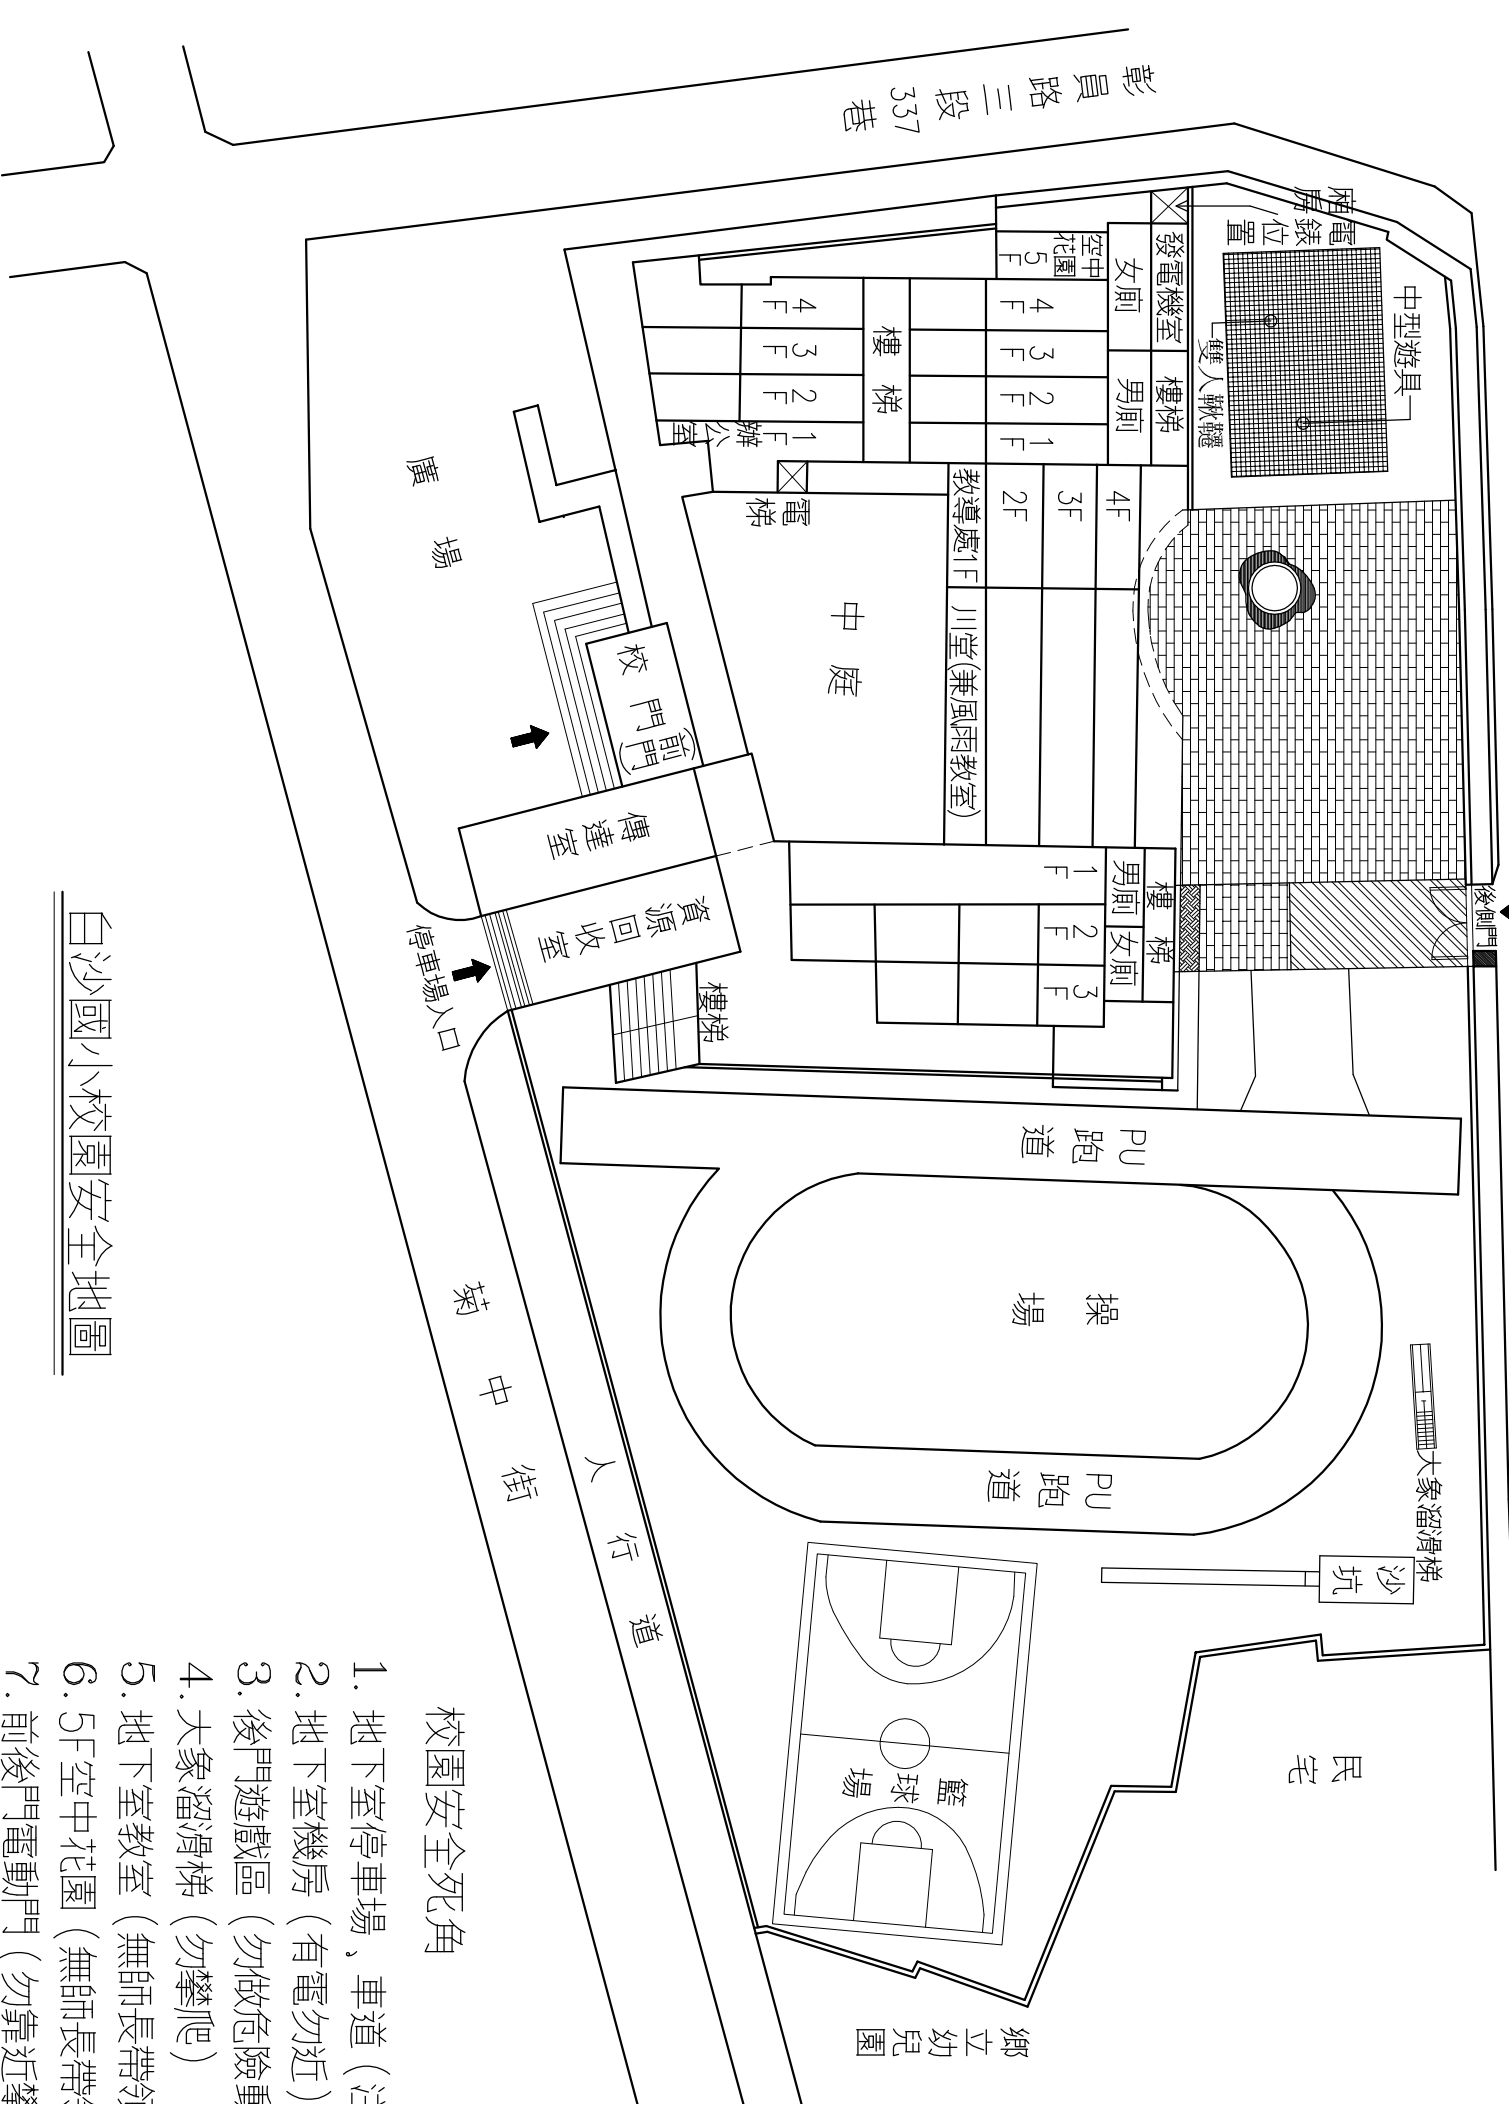

← 往彰化市

彰化路

→ 往大村鄉

校園安全死角

1. 地下室停車場、車道 (注意進出車輛)
2. 地下室機房 (有電勿近)
3. 後門遊戲區 (勿做危險動作)
4. 大象溜滑梯 (勿攀爬)
5. 地下室教室 (無師長帶領勿進入)
6. 5F空中花園 (無師長帶領勿進入)
7. 前後門電動門 (勿靠近攀爬)
8. 鞦韆旁電錶廂房 (有電勿近)

白沙國小校園安全地圖